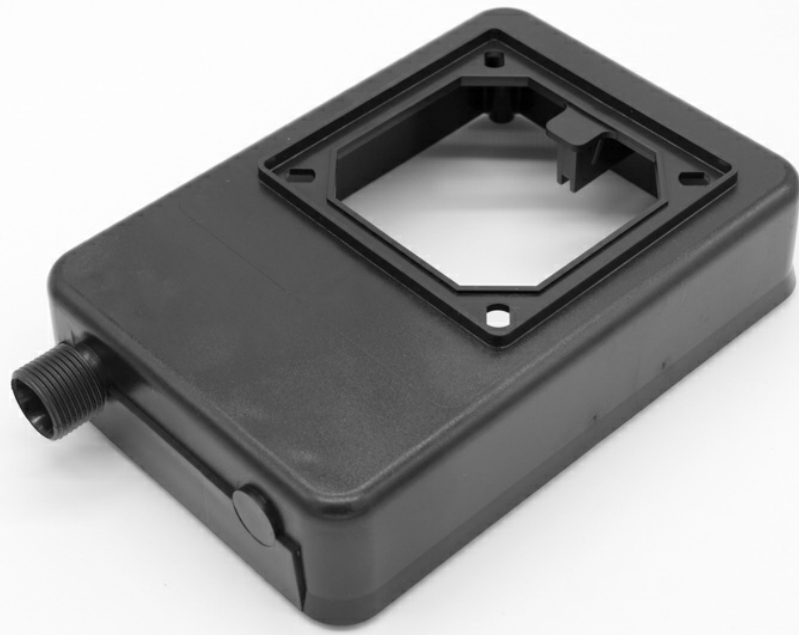

Base Porta Doppio Condensatore MEC80/90/100 mod. E7

Codice

SAV.EB7.10

Categoria

PORTACONDENSATORI BIMATERIALE

Base Porta Doppio Condensatore MEC80/90/100 mod. E7

Materia prima	ABS
Colore	Nero
Certificato UL	No
Interasse fori per aggancio	70 x 70 e 73 x 73
Monta guarnizione aggiuntiva	Si
Numero passacavi	1
Misura passacavi	M20x1.5
Grado di tenuta IP	55
Temperatura di breve durata	85°C
Temperatura di utilizzo	75°C

Accessori

Staffa Blocca Condensatore

Ghiera di Fissaggio M20x1,5

Guarnizione copribasetta MEC80/100

Fermacavo MEC80/100

Guarnizione Conica PG13,5/M20 - d11

Guarnizione Conica PG13,5/M20 - d9

Coperchio per base porta doppio condensatore modello E7